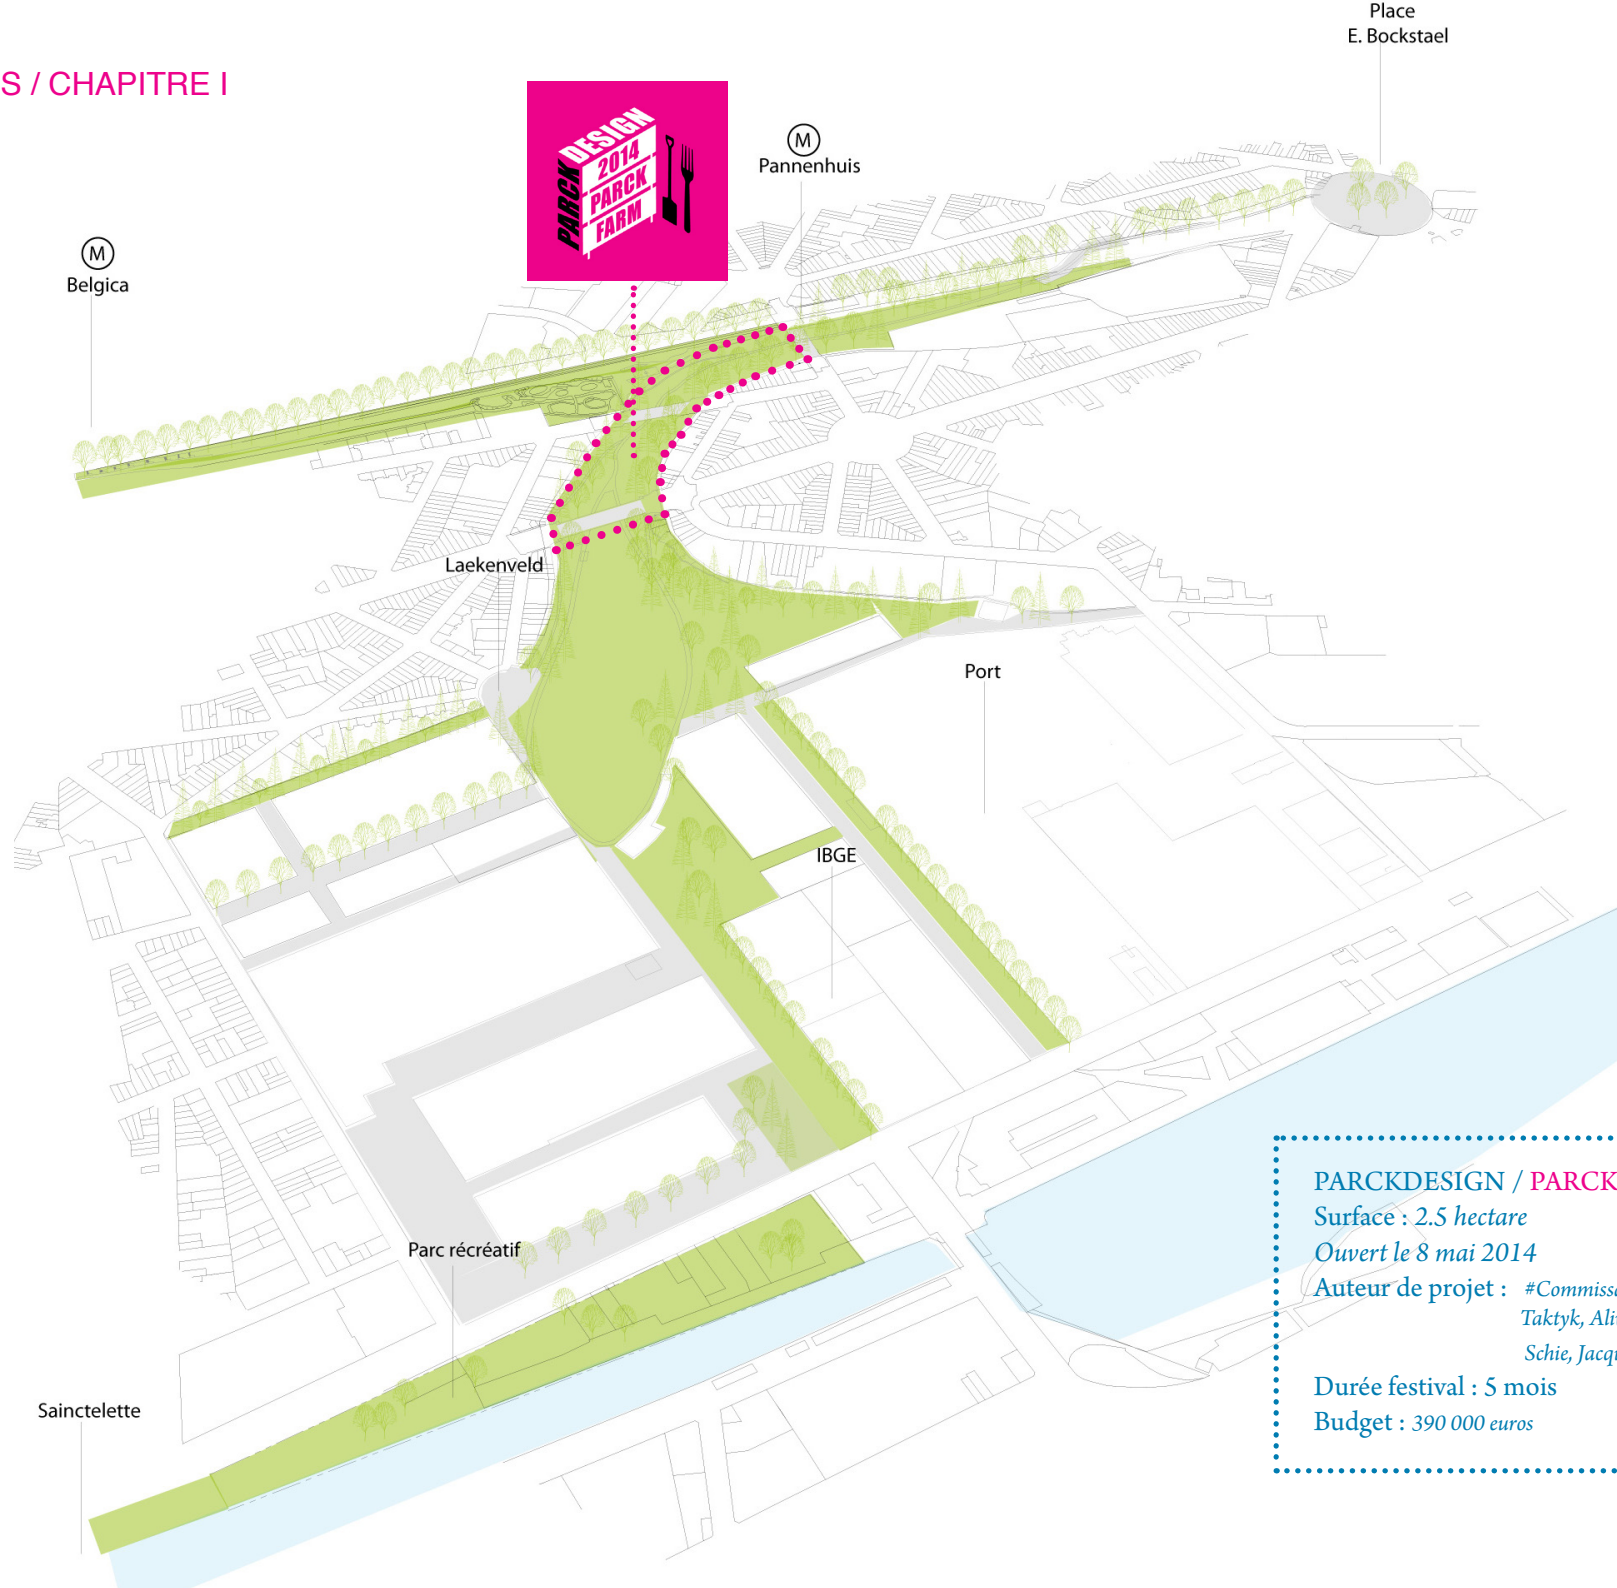

TOUR & TAXIS / CHAPITRE I

(M)
Belgica

(M)
Pannenhuis

Place
E. Bockstael

Laekenveld

Port

IBGE

Parc récréatif

Saintelette

PARCKDESIGN / PARCKFARM
Surface : 2.5 hectare
Ouvert le 8 mai 2014
Auteur de projet : #Commissariat
Taktyk, Alive architecture, Hidde Van
Schie, Jacques Abelman, Eric Dill
Durée festival : 5 mois
Budget : 390 000 euros